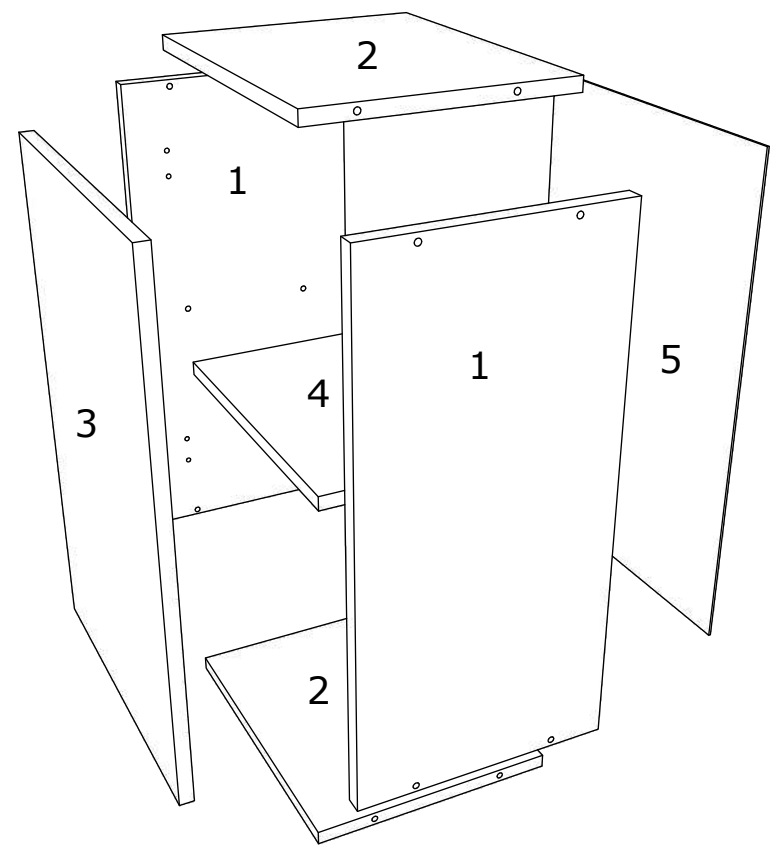

EN

ASSEMBLY INSTRUCTIONS - MARIN SUPERIOR CABINET 1 DOOR - 400 x 300 x 600 MM

EN

NUMBER	LENGTH	WIDTH	PCS	COLOUR
1	600	280	2	COLOUR1
2	368	280	2	COLOUR1
3	596	396	1	COLOUR1
4	368	270	1	COLOUR1
5	596	396	1	COLOUR2

A	7x50mm	B		C	96 mm	D	M4 x 20 mm	E	3.5 x 16 mm	F	
	8 x		8 x		1 x		2 x		12 x		1 x
G		H		I		J	8 mm	K	6x80mm	L	
	2 x		4 x		25 x		2 x		2 x		2 x

EN

NUMBER	LENGTH	WIDTH	PCS	COLOUR
1	600	280	2	COLOUR1
2	368	280	2	COLOUR1
3	596	396	1	COLOUR1
4	368	270	1	COLOUR1
5	593	396	1	COLOUR2