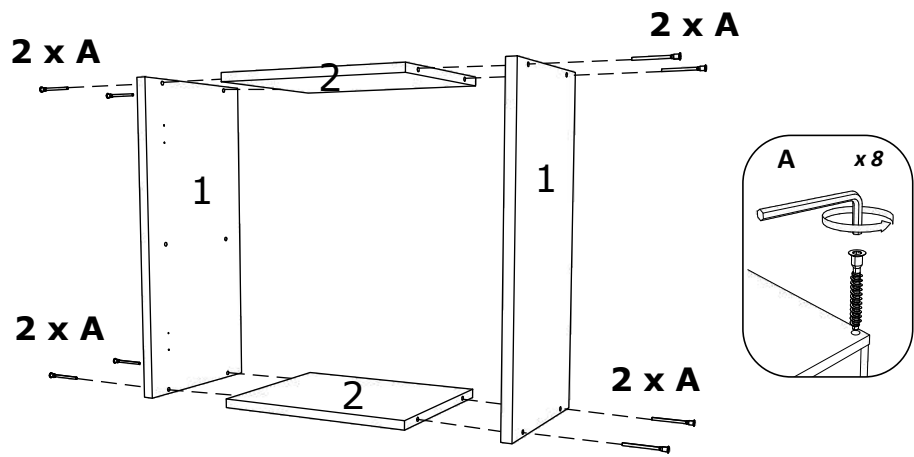

EN

ASSEMBLY INSTRUCTIONS - MARIN SUPERIOR CABINET 1 DOOR - 400 x 300 x 600 MM

EN

NUMBER	LENGTH	WIDTH	PCS	COLOUR
1	600	280	2	COLOUR1
2	368	280	2	COLOUR1
3	596	396	1	COLOUR1
4	368	270	1	COLOUR1
5	596	396	1	COLOUR2

A	7x50mm	B		C	96 mm	D	M4 x 20 mm	E	3.5 x 16 mm	F	
	8 x		8 x		1 x		2 x		12 x		1 x
G		H		I		J	8 mm	K	6x80mm	L	
	2 x		4 x		25 x		2 x		2 x		2 x

EN

NUMBER	LENGTH	WIDTH	PCS	COLOUR
1	600	280	2	COLOUR1
2	368	280	2	COLOUR1
3	596	396	1	COLOUR1
4	368	270	1	COLOUR1
5	593	396	1	COLOUR2