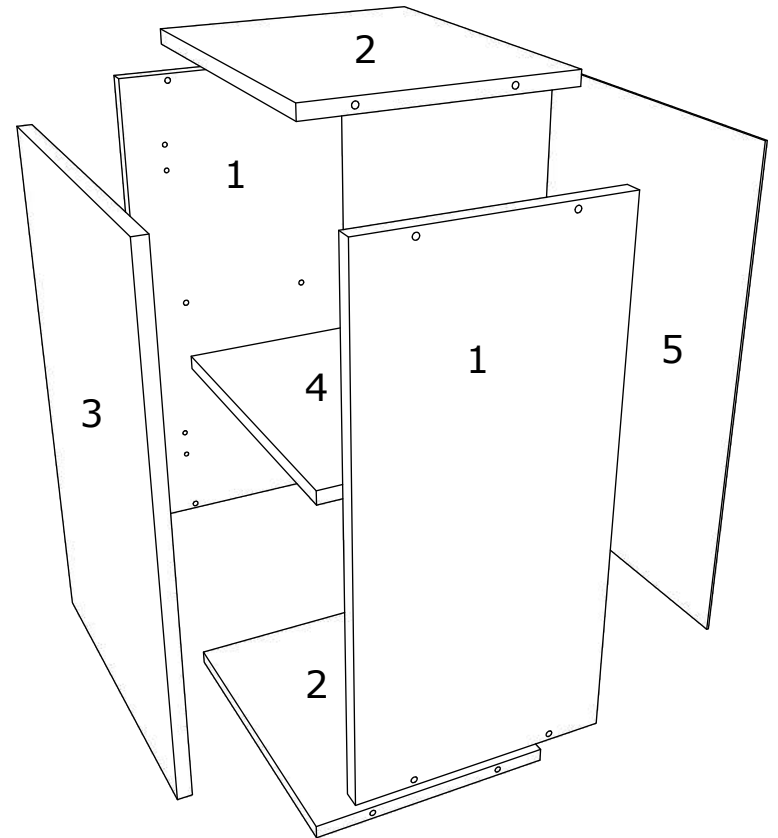

EN

ASSEMBLY INSTRUCTIONS - MARIN SUPERIOR CABINET 1 DOOR - 400 x 300 x 600 MM

EN

NUMBER	LENGTH	WIDTH	PCS	COLOUR
1	600	280	2	COLOUR1
2	368	280	2	COLOUR1
3	596	396	1	COLOUR1
4	368	270	1	COLOUR1
5	596	396	1	COLOUR2

A	7x50mm	B		C	96 mm	D	M4 x 20 mm	E	3.5 x 16 mm	F	
	8 x		8 x		1 x		2 x		12 x		1 x
G		H		I		J	8 mm	K	6x80mm	L	
	2 x		4 x		25 x		2 x		2 x		2 x

EN

NUMBER	LENGTH	WIDTH	PCS	COLOUR
1	600	280	2	COLOUR1
2	368	280	2	COLOUR1
3	596	396	1	COLOUR1
4	368	270	1	COLOUR1
5	593	396	1	COLOUR2